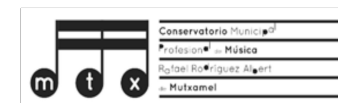

### RESULTADOS PRUEBA PARA LA OBTENCIÓN DIRECTA DEL CERTIFICADO DE ELEMENTAL 1 DICIEMBRE 2017

	NOMBRE ALUMNOS	INSTRUMENTO	LECTURA 1ª VISTA	INTERPRETACIÓN OBRAS	LENGUAJE MUSICAL: PRUEBA TEÓRICA	LENGUAJE MUSICAL: PRUEBA PRÁCTICA	NOTA MEDIA FINAL
1	ABADÍA JIMÉNEZ, SOFÍA	PIANO	7	8	9	7,2	7,8
2	DI SORA, MATTEO	PIANO	3	4	4,3	6,25	NO APTO
3	MARTÍNEZ GÓMEZ, DAVID	GUITARRA	6	6	7,1	7	6,5
4	SELLÉS RODRÍGUEZ, MÓNICA	GUITARRA	6	6	6,4	7,5	6,5
5	TEVAR MARTÍNEZ, FRANCISCO	CLARINETE	6	6	7,45	7	6,6